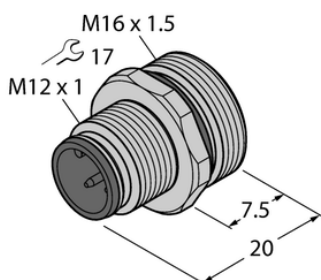

## Gniazdo ze stykami do lutowania męski, montaż od przodu EC-FS12-L/16 - Turck

**Numer artykułu SKU:  
OC-TURCK039829**

Numer artykułu producenta:  
-----

Tylko na zamówienie

**TURCK**

### OPIS PRODUKTU

|                     |                                      |
|---------------------|--------------------------------------|
| Aplikacja           | Sygnal                               |
| Złącze A            | Męskie, M12 × 1, Prosty, Kodowanie A |
| Liczba styków       | 12                                   |
| Flange housing      | mosiądz, CuZn, Niklowane             |
| Typ montażu         | montaż od przodu                     |
| Gwint montażowy     | M16 x 1,5                            |
| Obudowa kotnierzowa | mosiądz, CuZn, Niklowane             |
| Napięcie nominalne  | 30 V                                 |
| Prąd                | 1.5 A                                |
| Klasa ochrony       | IP67                                 |
| Certyfikaty         | CE                                   |