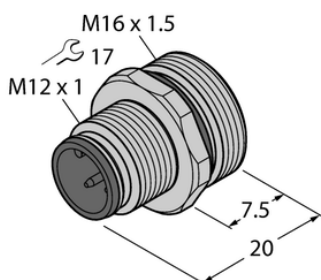

Gniazdo ze stykami do lutowania męski, montaż od przodu EC-FSE12-L/16 - Turck

**Numer artykułu SKU:
OC-TURCK039830**

Numer artykułu producenta:

Tylko na zamówienie

TURCK

OPIS PRODUKTU

| | |
|---------------------|--------------------------------------|
| Aplikacja | Sygnal |
| Złącze A | Męskie, M12 × 1, Prosty, Kodowanie A |
| Liczba styków | 12 |
| Flange housing | stal nierdzewna, 1.4404 (AISI 316L) |
| Typ montażu | montaż od przodu |
| Gwint montażowy | M16 x 1,5 |
| Obudowa kołnierzowa | stal nierdzewna, 1.4404 (AISI 316L) |
| Napięcie nominalne | 30 V |
| Prąd | 1.5 A |
| Klasa ochrony | IP67 |
| Certyfikaty | CE |