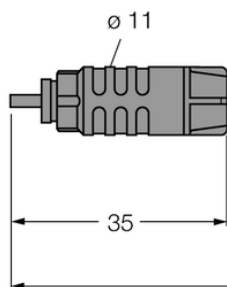

## Przewód światłowodowy POF do IP-Link SFOL-1M - Turck

**Numer artykułu SKU:  
OC-TURCK023150**

Numer artykułu producenta:  
-----

Tylko na zamówienie

**TURCK**