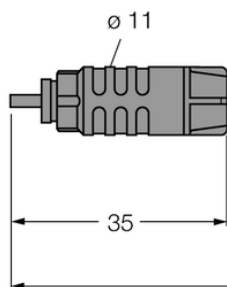

Przewód światłowodowy POF do IP-Link SFOL-0.25M - Turck

**Numer artykułu SKU:
OC-TURCK023158**

Numer artykułu producenta:

Czas wysyłki: Do 2-3 dni

TURCK

OPIS PRODUKTU

DANE TECHNICZNE

Nr kat.