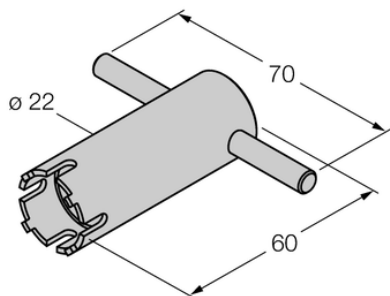

Klucz montażowy RC-Z2466 MONTAGESCHLUESSEL - Turck

Numer artykułu SKU:
OC-TURCK038592

Numer artykułu producenta:

Tylko na zamówienie

TURCK

OPIS PRODUKTU

Typ akcesoriów Narzędzie

DANE TECHNICZNE