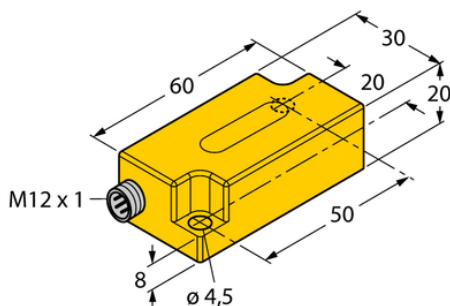

Inklinometr B2N10H-Q20L60-2LU3-H1151 - Turck

**Numer artykułu SKU:
OC-TURCK001049**

Numer artykułu producenta:

Czas wysyłki: Do 2-3 dni

TURCK

OPIS PRODUKTU

DANE TECHNICZNE

Nr kat.