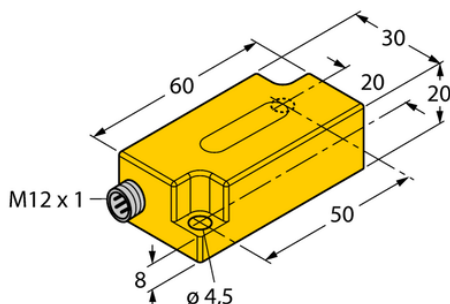

Inklinometr B2N45H-Q20L60-2LU3-H1151 - Turck

**Numer artykułu SKU:
OC-TURCK001050**

Numer artykułu producenta:

Czas wysyłki: Do 2-3 dni

TURCK

OPIS PRODUKTU

DANE TECHNICZNE

Nr kat.