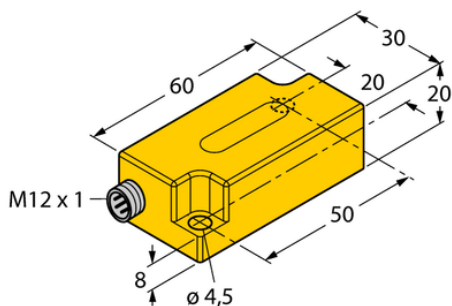

Inklinometr B2N60H-Q20L60-2LU3-H1151 - Turck

**Numer artykułu SKU:
OC-TURCK001051**

Numer artykułu producenta:

Czas wysyłki: Do 2-3 dni

TURCK

OPIS PRODUKTU

DANE TECHNICZNE

Nr kat.