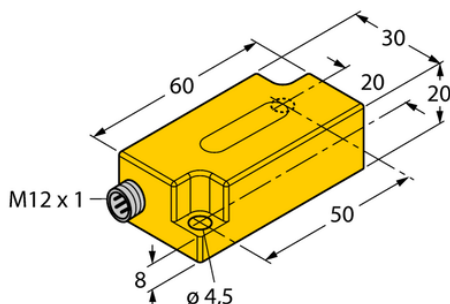

## Inklinometr B2N10H-Q20L60-2LI2-H1151 - Turck

**Numer artykułu SKU:  
OC-TURCK001052**

Numer artykułu producenta:  
-----

Czas wysyłki: Do 2-3 dni

**TURCK**