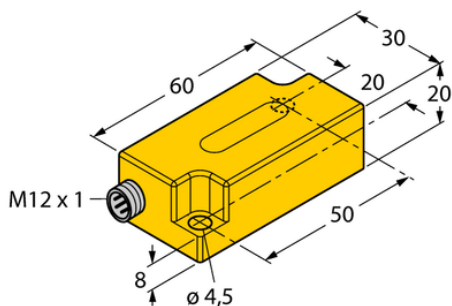

Inklinometr B2N45H-Q20L60-2LI2-H1151 - Turck

**Numer artykułu SKU:
OC-TURCK001053**

Numer artykułu producenta:

Czas wysyłki: Do 2-3 dni

TURCK

OPIS PRODUKTU

DANE TECHNICZNE

Nr kat.