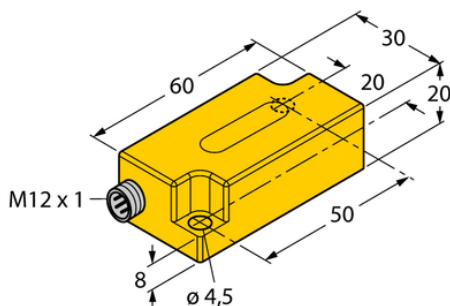

Inklinometr B2N60H-Q20L60-2LI2-H1151 - Turck

**Numer artykułu SKU:
OC-TURCK001054**

Numer artykułu producenta:

Czas wysyłki: Do 2-3 dni

TURCK

OPIS PRODUKTU

DANE TECHNICZNE

Nr kat.