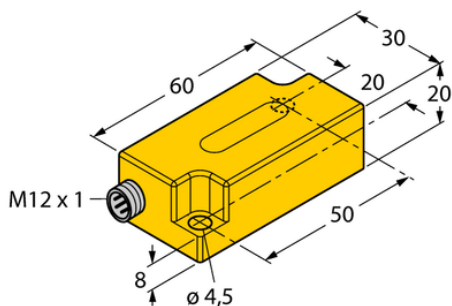

Inklinometr B2N85H-Q20L60-2LU3-H1151 - Turck

**Numer artykułu SKU:
OC-TURCK001057**

Numer artykułu producenta:

Czas wysyłki: Do 2-3 dni

TURCK

OPIS PRODUKTU

DANE TECHNICZNE

Nr kat.