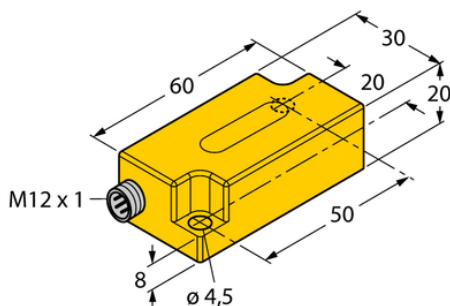

Inklinometr B2N85H-Q20L60-2LI2-H1151 - Turck

Numer artykułu SKU:
OC-TURCK001058

Numer artykułu producenta:

Czas wysyłki: Do 2-3 dni

TURCK

OPIS PRODUKTU

DANE TECHNICZNE

Nr kat.