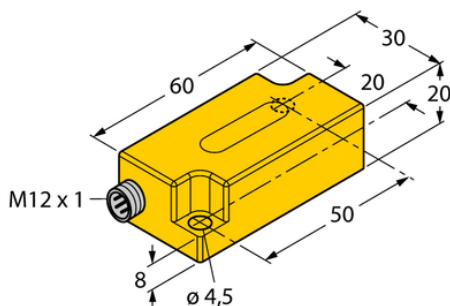

## Inklinometr B2N45H-Q20L60-2LI2-H1151/S97 - Turck

**Numer artykułu SKU:  
OC-TURCK001060**

Numer artykułu producenta:  
-----

Tylko na zamówienie

**TURCK**