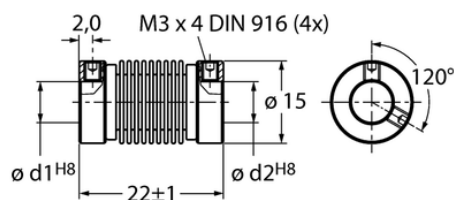

Element RCS-15-08-06 - Turck

Numer artykułu SKU:
OC-TURCK002057

Numer artykułu producenta:

Tylko na zamówienie

TURCK

OPIS PRODUKTU

Typ akcesoriów łącznik mieszkowy
Do użytku z Enkodery

DANE TECHNICZNE