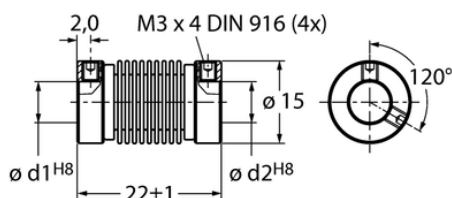

Element RCS-15-06-06 - Turck

**Numer artykułu SKU:
OC-TURCK002058**

Numer artykułu producenta:

Tylko na zamówienie

TURCK

OPIS PRODUKTU

Typ akcesoriów łącznik mieszkowy
Do użytku z Enkodery

DANE TECHNICZNE