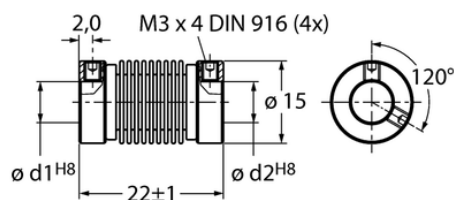

Element RCS-15-04-04 - Turck

**Numer artykułu SKU:
OC-TURCK002060**

Numer artykułu producenta:

Tylko na zamówienie

TURCK

OPIS PRODUKTU

Typ akcesoriów łącznik mieszkowy
Do użytku z Enkodery

DANE TECHNICZNE