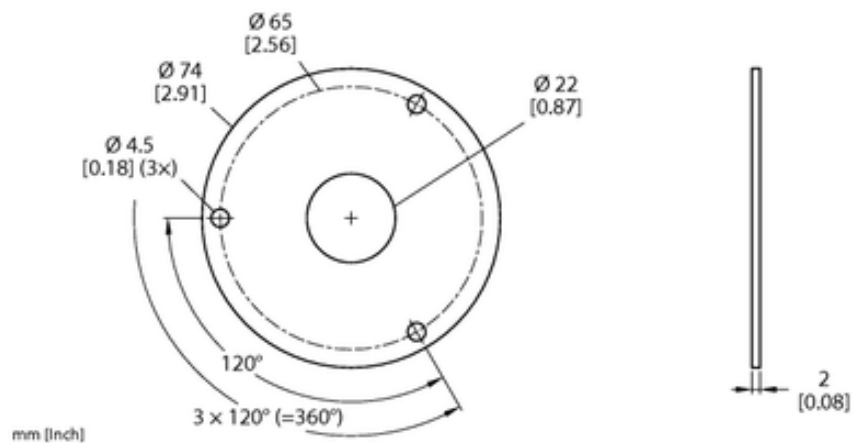

Element SP2-QR24 - Turck

Numer artykułu SKU:
OC-TURCK002571

Numer artykułu producenta:

Czas wysyłki: Do 2-3 dni

TURCK

OPIS PRODUKTU

Do użytku z Enkodery
Materiał obudowy Aluminium

DANE TECHNICZNE

Nr kat.

OC-TURCK002571