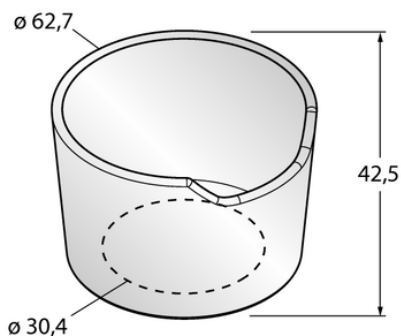

## Element TC-K50-CL - Turck

**Numer artykułu SKU:  
OC-TURCK015279**

Numer artykułu producenta:  
-----

Czas wysyłki: Do 2-3 dni

**TURCK**

## OPIS PRODUKTU

Wymiary konstrukcji 42.5 mm

Średnica obudowy Ø 62.7 mm

Materiał obudowy Tworzywo sztuczne, Poliwęglan/ABS