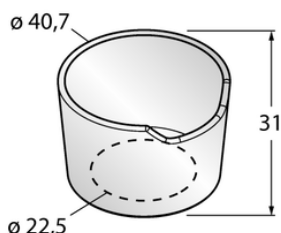

## Element TC-K30-CL - Turck

**Numer artykułu SKU:  
OC-TURCK015280**

Numer artykułu producenta:  
-----

Tylko na zamówienie

**TURCK**

## OPIS PRODUKTU

Wymiary konstrukcji 31 mm

Średnica obudowy Ø 40.7 mm

Materiał obudowy Tworzywo sztuczne, Poliwęglan/ABS