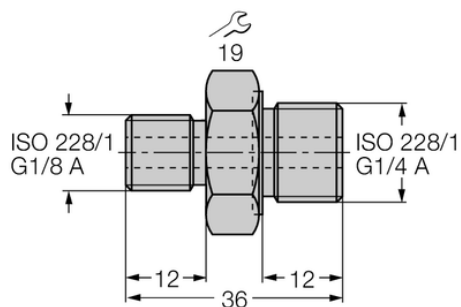

Element PCV-G1/8A4 - Turck

**Numer artykułu SKU:
OC-TURCK036373**

Numer artykułu producenta:

Czas wysyłki: Do 2-3 dni

TURCK

OPIS PRODUKTU

Typ akcesoriów Adapter gwintowany
Do użytku z Czujniki ciśnienia
Materiał obudowy Stal nierdzewna, 1.4571 (AISI 316Ti)

DANE TECHNICZNE

Nr kat.

OC-TURCK036373