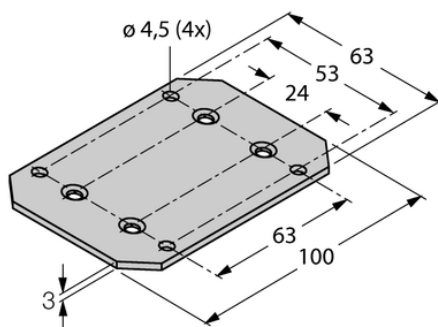

Element FTCI-MP01AL - Turck

**Numer artykułu SKU:
OC-TURCK038106**

Numer artykułu producenta:

Tylko na zamówienie

TURCK

OPIS PRODUKTU

Typ akcesoriów   Wspornik montażowy
Do użytku z   Czujniki przepływu
Materiał obudowy Aluminium, AL

DANE TECHNICZNE

Nr kat.

OC-TURCK038106