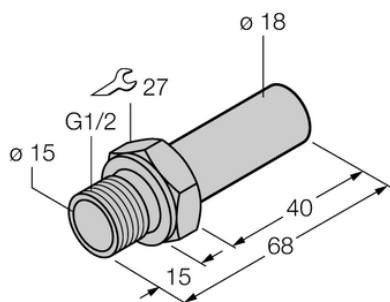

Element FTCI-G1/2A4-D18/L068 - Turck

**Numer artykułu SKU:
OC-TURCK038144**

Numer artykułu producenta:

Tylko na zamówienie

TURCK

OPIS PRODUKTU

Typ akcesoriów Adapter gwintowany
Do użytku z Czujniki przepływu
Materiał obudowy Stal nierdzewna, 1.4571 (AISI 316Ti)

DANE TECHNICZNE

Nr kat.

OC-TURCK038144