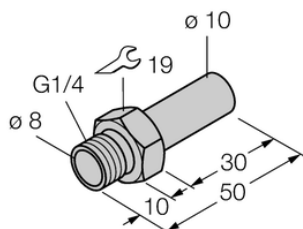

Element FTCI-G1/4A4-D10/L050 - Turck

**Numer artykułu SKU:
OC-TURCK038145**

Numer artykułu producenta:

Tylko na zamówienie

TURCK

OPIS PRODUKTU

Typ akcesoriów Adapter gwintowany
Do użytku z Czujniki przepływu
Materiał obudowy Stal nierdzewna, 1.4571 (AISI 316Ti)