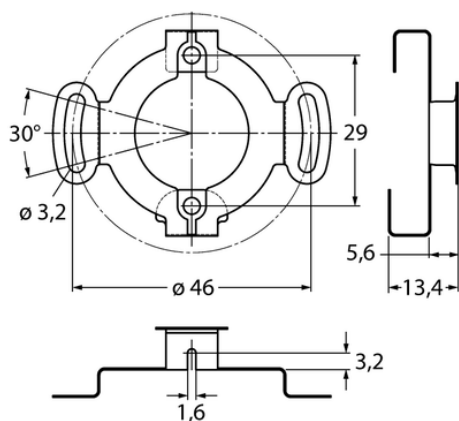

Element RME-3 - Turck

**Numer artykułu SKU:
OC-TURCK001728**

Numer artykułu producenta:

Tylko na zamówienie

TURCK

OPIS PRODUKTU

Do użytku z Enkodery
Materiał obudowy Stal nierdzewna

DANE TECHNICZNE

Nr kat.

OC-TURCK001728