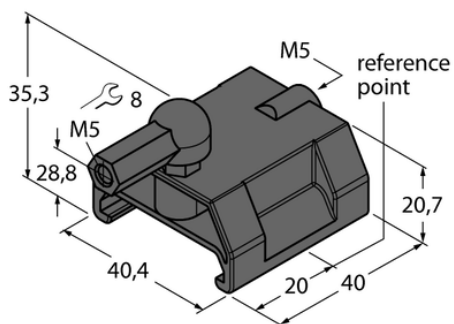

## Element P1-LI-Q25L - Turck

**Numer artykułu SKU:  
OC-TURCK038693**

Numer artykułu producenta:  
-----

Czas wysyłki: Do 2-3 dni

**TURCK**

## OPIS PRODUKTU

Typ akcesoriów    Element pozycjonujący  
Do użytku z        Czujniki przemieszczenia liniowego  
Materiał obudowy Tworzywo sztuczne