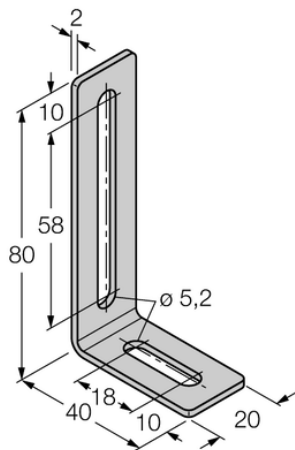

Element M4-Q25L - Turck

Numer artykułu SKU:
OC-TURCK038698

Numer artykułu producenta:

Tylko na zamówienie

TURCK

OPIS PRODUKTU

Typ akcesoriów Wspornik montażowy

Do użytku z Czujniki przemieszczenia liniowego