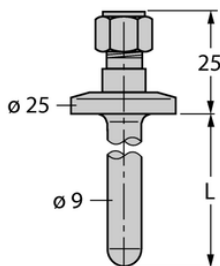

## Element THW-6-TRI3/4-A4-L150 - Turck

**Numer artykułu SKU:  
OC-TURCK042478**

Numer artykułu producenta:  
-----

Tylko na zamówienie

**TURCK**

## OPIS PRODUKTU

Typ akcesoriów	Gniazdo termiczne
Do użytku z	Czujniki temperatury
Podłączenie procesowe	Tri-Clamp 3/4"
Głębokość zanurzenia L	150 mm
Materiał obudowy	Stal nierdzewna

## DANE TECHNICZNE

Nr kat.

OC-TURCK042478