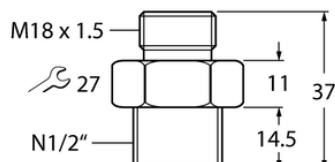

Element FAA-A1-1.4571 - Turck

Numer artykułu SKU:
OC-TURCK043852

Numer artykułu producenta:

Tylko na zamówienie

TURCK

OPIS PRODUKTU

Typ akcesoriów   Wkręcany adapter
Do użytku z   Czujniki przepływu
Materiał obudowy   Stal nierdzewna, 1.4571 (AISI 316Ti)

DANE TECHNICZNE

Nr kat.

OC-TURCK043852