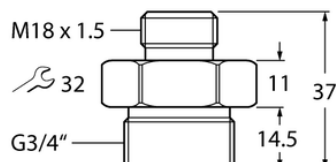

Element FAA-81-1.4571 - Turck

Numer artykułu SKU:
OC-TURCK043856

Numer artykułu producenta:

Czas wysyłki: Do 2-3 dni

TURCK

OPIS PRODUKTU

Typ akcesoriów Wkręcany adapter
Do użytku z Czujniki przepływu
Materiał obudowy Stal nierdzewna, 1.4571 (AISI 316Ti)

DANE TECHNICZNE

Nr kat.

OC-TURCK043856