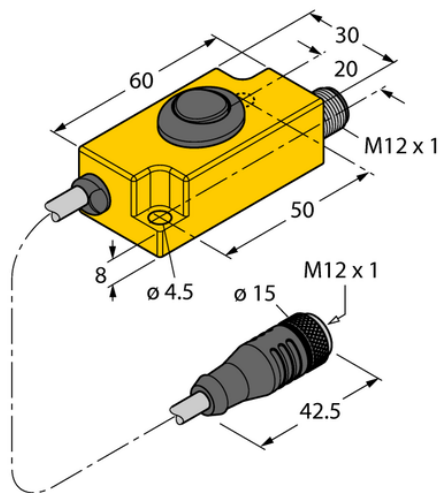

Element TX1-Q20L60 - Turck

Numer artykułu SKU:
OC-TURCK040589

Numer artykułu producenta:

Czas wysyłki: Do 2-3 dni

TURCK

OPIS PRODUKTU

Typ akcesoriów	Adapter uczenia
Do użytku z	Enkodery Czujniki przemieszczenia liniowego Inklinometry Czujniki ultradźwiękowe Czujniki przemieszczenia kąтового
Wymiary konstrukcji	60 × 30 × 20 mm

DANE TECHNICZNE

Nr kat.

OC-TURCK040589