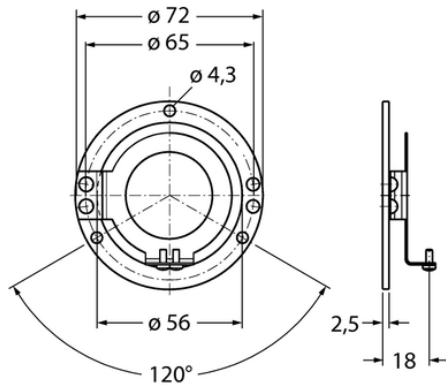

Element RME-1 - Turck

**Numer artykułu SKU:
OC-TURCK001726**

Numer artykułu producenta:

Tylko na zamówienie

TURCK

OPIS PRODUKTU

DANE TECHNICZNE

Nr kat.