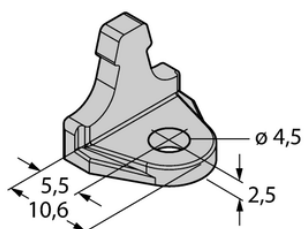

## Element M1.1-Q17L - Turck

Numer artykułu SKU:  
**OC-TURCK002511**

Numer artykułu producenta:  
-----

Czas wysyłki: Do 2-3 dni

**TURCK**