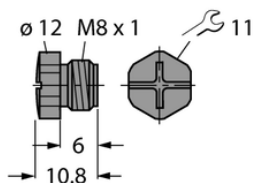

## Element do przewodów czujników/elementów wykonawczych SCHUTZSTOPFEN ISK-M8 - Turck

**Numer artykułu SKU:  
OC-TURCK040424**

Numer artykułu producenta:  
-----

**Czas wysyłki: Do 2-3 dni**

**TURCK**

### OPIS PRODUKTU

Typ akcesoriów Zaślepka

Typ urządzenia zaślepka