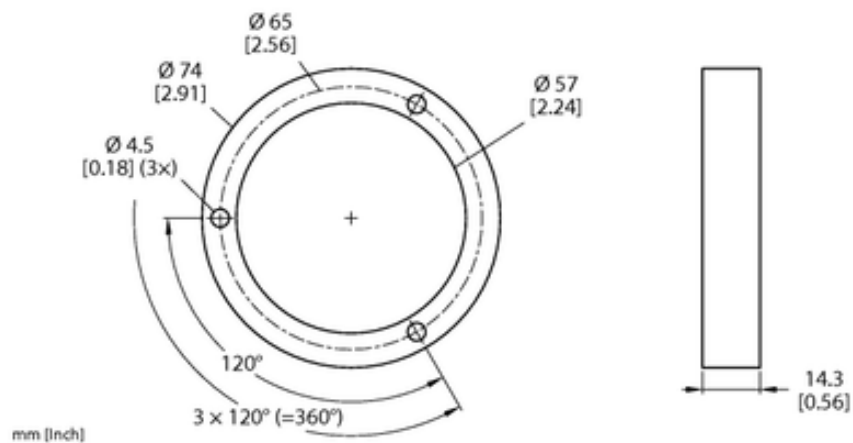

## Element M1-QR24 - Turck

Numer artykułu SKU:  
**OC-TURCK002553**

Numer artykułu producenta:  
-----

Czas wysyłki: Do 2-3 dni

**TURCK**

## OPIS PRODUKTU

## DANE TECHNICZNE

Nr kat.

OC-TURCK002553