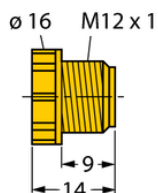

## Element do przewodów czujników/elementów wykonawczych VS-M12-YE - Turck

Numer artykułu SKU:  
**OC-TURCK040629**

Numer artykułu producenta:  
-----

Czas wysyłki: Do 2-3 dni

**TURCK**