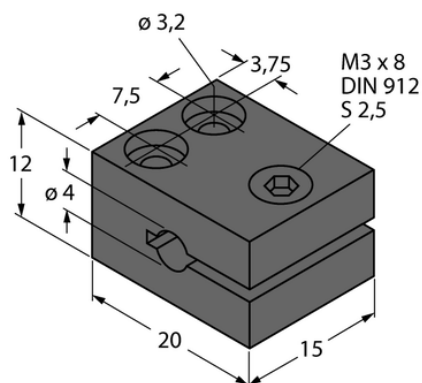

## Element montażowy do czujników indukcyjnych MBS40 - Turck

**Numer artykułu SKU:  
OC-TURCK000694**

Numer artykułu producenta:  
-----

Tylko na zamówienie

**TURCK**

## OPIS PRODUKTU

Typ akcesoriów	Uchwyt do podwieszania
Do użytku z	Czujniki indukcyjne Czujniki cylindryczne
Wymiary konstrukcji	15 × 20 × 12 mm
Średnica obudowy	Ø 4 mm
Materiał obudowy	Metal, AL, Anodyzowane

## DANE TECHNICZNE

Nr kat.

OC-TURCK000694