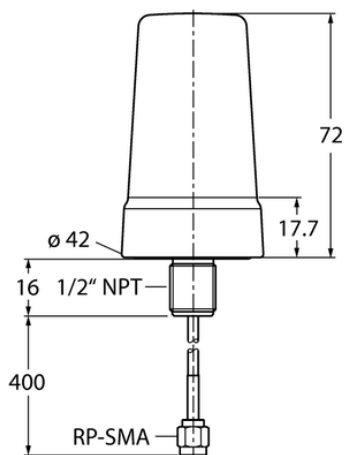

Antena BWA-2O2-001 - Turck

**Numer artykułu SKU:
OC-TURCK006356**

Numer artykułu producenta:

Tylko na zamówienie

TURCK

OPIS PRODUKTU

Typ urządzenia antena
Podłączenie anteny Wtyczka RP-SMA
Długość kabla 0.40 m

DANE TECHNICZNE

Nr kat.

OC-TURCK006356