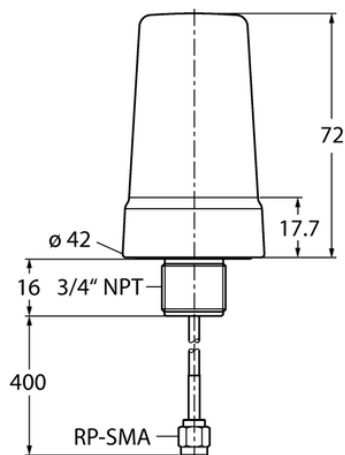

Antena BWA-2O2-002 - Turck

**Numer artykułu SKU:
OC-TURCK006358**

Numer artykułu producenta:

Tylko na zamówienie

TURCK

OPIS PRODUKTU

Typ urządzenia antena
Podłączenie anteny Wtyczka RP-SMA
Długość kabla 0.40 m

DANE TECHNICZNE

Nr kat.

OC-TURCK006358