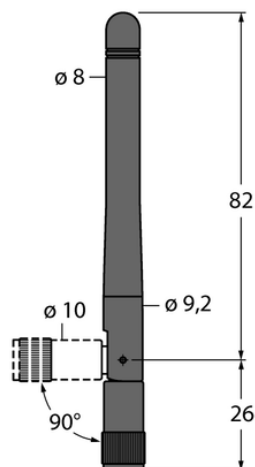

Antena BWA-202-C - Turck

**Numer artykułu SKU:
OC-TURCK011997**

Numer artykułu producenta:

Tylko na zamówienie

TURCK

OPIS PRODUKTU

Typ urządzenia antena

Podłączenie anteny Wtyczka RP-SMA

DANE TECHNICZNE

Nr kat.

OC-TURCK011997