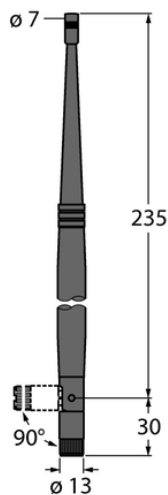

Antena BWA-205-C - Turck

Numer artykułu SKU:
OC-TURCK011998

Numer artykułu producenta:

Tylko na zamówienie

TURCK

OPIS PRODUKTU

Typ urządzenia antena

Podłączenie anteny Wtyczka RP-SMA

DANE TECHNICZNE

Nr kat.

OC-TURCK011998