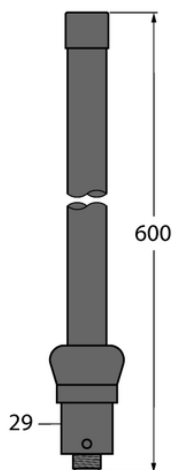

## Antena BWA-208-A - Turck

**Numer artykułu SKU:  
OC-TURCK012632**

Numer artykułu producenta:  
-----

Tylko na zamówienie

**TURCK**

## OPIS PRODUKTU

Typ urządzenia    antena

Podłączenie anteny    Złącze męskie typu N