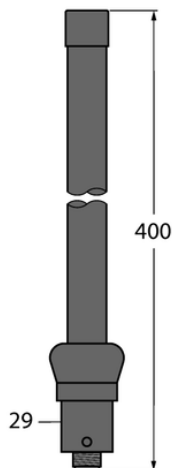

Antena BWA-2O6-A - Turck

**Numer artykułu SKU:
OC-TURCK012633**

Numer artykułu producenta:

Czas wysyłki: Do 2-3 dni

TURCK

OPIS PRODUKTU

Typ urządzenia antena

Podłączenie anteny Złącze męskie typu N

DANE TECHNICZNE

Nr kat.

OC-TURCK012633