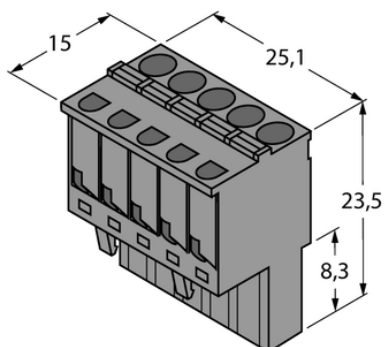

## Element IM-CC-5X2BU/2BK - Turck

**Numer artykułu SKU:  
OC-TURCK040828**

Numer artykułu producenta:  
-----

Czas wysyłki: Do 2-3 dni

**TURCK**

## OPIS PRODUKTU

Stopień ochrony IP20