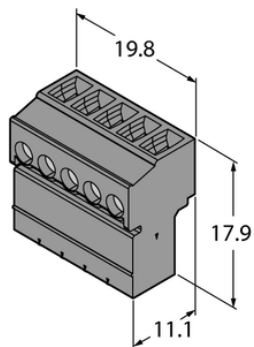

Element IMC 1.5/ 5-ST-3.81 BK - Turck

**Numer artykułu SKU:
OC-TURCK041138**

Numer artykułu producenta:

Czas wysyłki: Do 2-3 dni

TURCK

OPIS PRODUKTU

Rodzina produktów IM(X)12

DANE TECHNICZNE