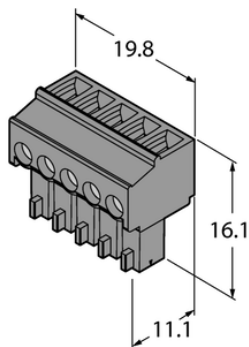

## Element MC 1.5/ 5-ST-3.81 BK - Turck

Numer artykułu SKU:  
**OC-TURCK041140**

Numer artykułu producenta:  
-----

Czas wysyłki: Do 2-3 dni

**TURCK**

## DANE TECHNICZNE

Nr kat.

OC-TURCK041140