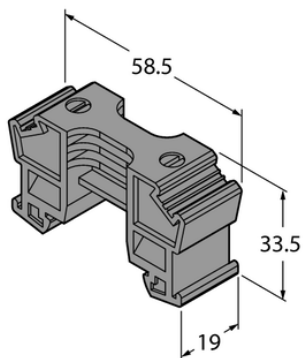

Element E/ME TBUS NS35 BK - Turck

Numer artykułu SKU:
OC-TURCK041141

Numer artykułu producenta:

Czas wysyłki: Do 2-3 dni

TURCK

OPIS PRODUKTU

Rodzina produktów IM(X)12

DANE TECHNICZNE

Nr kat.

OC-TURCK041141