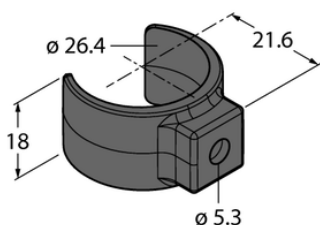

Element LMBWLS27SP - Turck

**Numer artykułu SKU:
OC-TURCK016044**

Numer artykułu producenta:

Czas wysyłki: Do 2-3 dni

TURCK

OPIS PRODUKTU

DANE TECHNICZNE

Nr kat.