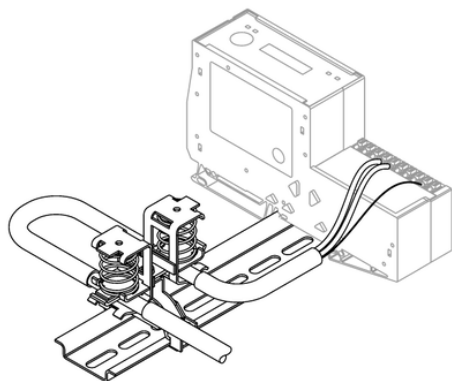

Najszersza
oferta
pneumatyki
w Polsce

Szybka dostawa
24 h / 48 h

Biuro Obsługi Klienta
+48 71 799 45 81

Element dla BL20 BS3511/KLBUE4-31.5 - Turck

Numer artykułu SKU:
OC-TURCK035243

Numer artykułu producenta:

Czas wysyłki: Do 2-3 dni

TURCK

OPIS PRODUKTU

Typ urządzenia Akcesoria

Stopień ochrony IP20

DANE TECHNICZNE

Nr kat.

OC-TURCK035243