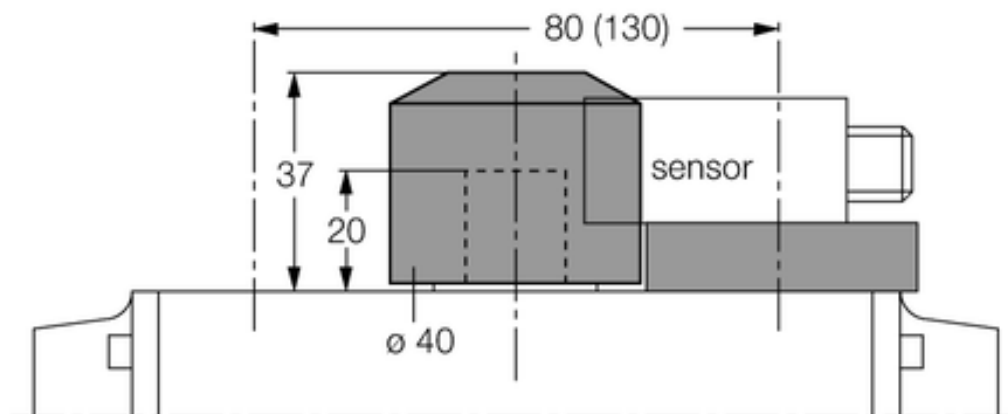

Element montażowy BTS-DS20-KEY - Turck

Numer artykułu SKU:
OC-TURCK038570

Numer artykułu producenta:

Tylko na zamówienie

TURCK

OPIS PRODUKTU

Typ akcesoriów	Napęd (krążek)
Do użytku z	Czujniki podwójne
Wymiary konstrukcji	37 mm
Średnica obudowy	Ø 40 mm
Materiał obudowy	Tworzywo sztuczne, POM

DANE TECHNICZNE

Nr kat.

OC-TURCK038570